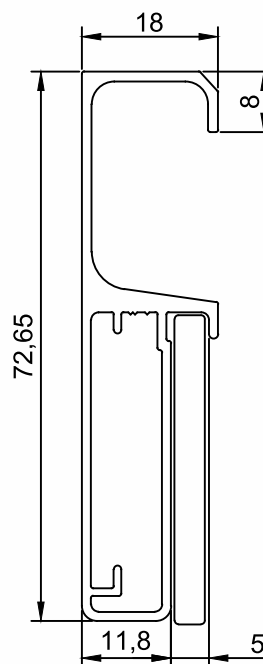

PMO-016 Puxador Gola
Peso (Kg/m) 0,728
Perfis De Encaixe: PMO-004

PMO-035 Folha Com Puxador
Peso (Kg/m) 0,733
Perfis De Encaixe: PMO-010

Perfis sujeitos a alterações sem aviso prévio.

PMO-091	Puxador Gola - Tap
Peso (Kg/m)	Perfis De Encaixe: PMO-002
0,670	

DV-593	Puxador Gola
Peso (Kg/m)	Perfis De Encaixe: DV-591
0,653	

DV-562	Puxador Gola
Peso (Kg/m)	Perfis De Encaixe: DV-475
0,637	

DV-623	Puxador Gola
Peso (Kg/m)	Perfis De Encaixe:
0,615	

PMO-017	Puxador Gola - Espiga
Peso (Kg/m)	Perfis De Encaixe:
0,419	