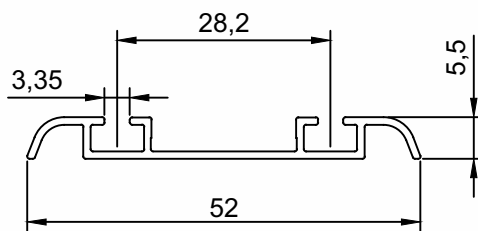

DV-196	Trilho Superior
Peso (Kg/m)	Perfis De Encaixe: DV-197
1,229	

PMO-003	Trilho Superior
Peso (Kg/m)	Perfis De Encaixe: PMO-005 DV-348
0,221	

PMO-082	Trilho Superior
Peso (Kg/m)	Perfis De Encaixe: PMO-005 DV-348
0,136	

Perfis sujeitos a alterações sem aviso prévio.