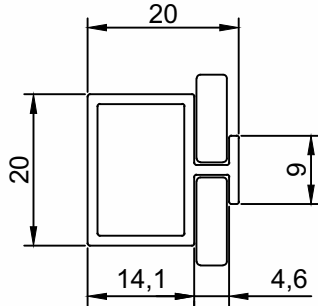

PMO-086	Puxador Gola - Encaixe
Peso (Kg/m)	Perfis De Encaixe: DV-475
0,393	

PMO-018	Travessa Vertical e Horizontal
Peso (Kg/m)	Perfis De Encaixe:
0,269