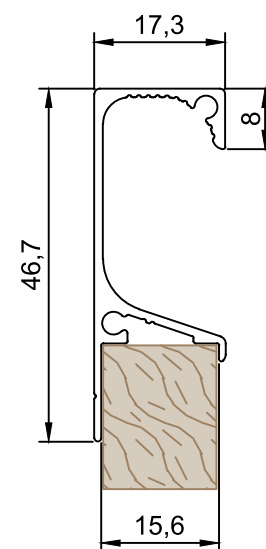

PMO-035 Folha Gola - Tap

Peso (Kg/m)	Perfis De Encaixe:
0,316