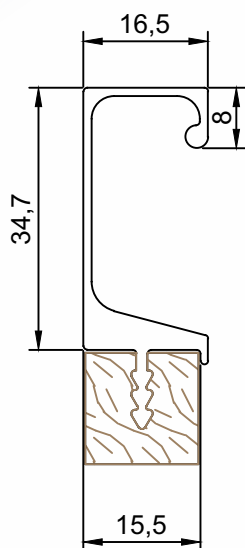

PMO-016 Puxador Gola
Peso (Kg/m) 0,728
Perfis De Encaixe: PMO-004

PMO-035 Folha Com Puxador
Peso (Kg/m) 0,733
Perfis De Encaixe: PMO-010

Perfis sujeitos a alterações sem aviso prévio.

PMO-091	Puxador Gola - Tap
Peso (Kg/m)	Perfis De Encaixe: PMO-002
0,670	

DV-593	Puxador Gola
Peso (Kg/m)	Perfis De Encaixe: DV-591
0,653	

DV-562	Puxador Gola
Peso (Kg/m)	Perfis De Encaixe: DV-475
0,637	

DV-623	Puxador Gola
Peso (Kg/m)	Perfis De Encaixe:
0,615	

PMO-017	Puxador Gola - Espiga
Peso (Kg/m)	Perfis De Encaixe:
0,419	