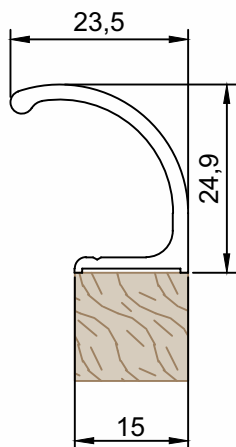

PMO-050	Puxador Stick
Peso (Kg/m)	Perfis De Encaixe:
0,276