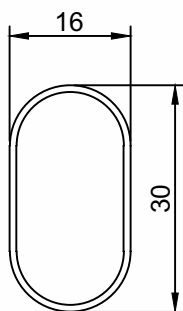

PMO-006	Cabideiro Obilongo
Peso (Kg/m)	Perfis De Encaixe:
0,180