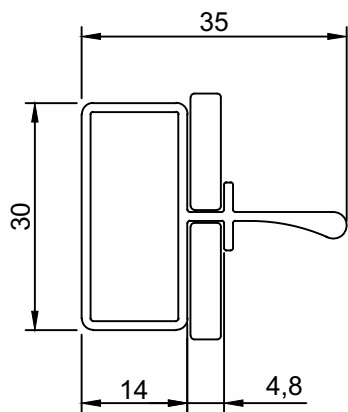

PMO-080	Travessa Vertical e Horizontal
Peso (Kg/m)	Perfis De Encaixe:
0,390