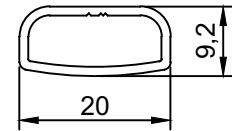

DV-360	Suporte - Caixa De Divisória
Peso (Kg/m)	Perfis De Encaixe:
0,152	

DV-357	Acessórios
Peso (Kg/m)	Perfis De Encaixe:
0,115	

DV-358	Acessórios
Peso (Kg/m)	Perfis De Encaixe:
0,104	

DV-445	Trava do Gaveteiro
Peso (Kg/m)	Perfis De Encaixe:
0,088	