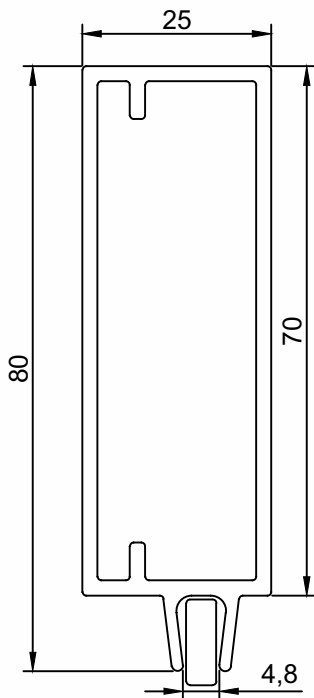

DV-596	Folha Vertical e Horizontal
Peso (Kg/m)	Perfis De Encaixe:
0,756	

Perfis sujeitos a alterações sem aviso prévio.

TP-245	Folha Vertical e Horizontal
Peso (Kg/m)	Perfis De Encaixe:
0,878	

TP-244	Folha Vertical e Horizontal
Peso (Kg/m)	Perfis De Encaixe:
0,823	