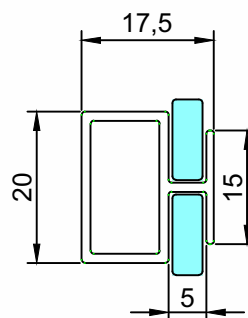

DV-377	Travessa Vertical e Horizontal
Peso (Kg/m)	Perfis De Encaixe:
0,247	

Perfis sujeitos a alterações sem aviso prévio.