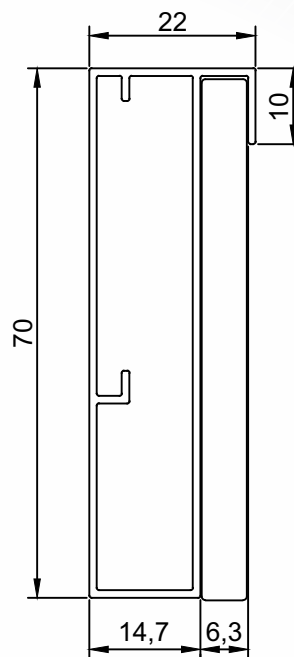

PMO-056	Folha Com Puxador
Peso (Kg/m)	Perfis De Encaixe:
0,478	PMO-004

PMO-012	Folha Vertical e Horizontal
Peso (Kg/m)	Perfis De Encaixe:
0,522