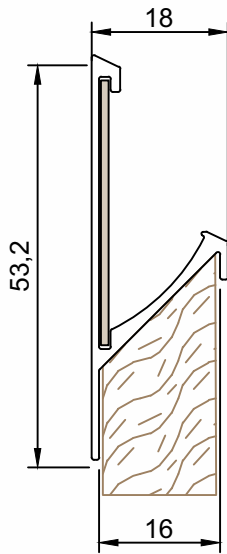

PMO-585	Puxador LED
Peso (Kg/m)	Perfis De Encaixe:
0,626	

PMO-001	Testeira - Espiga
Peso (Kg/m)	Perfis De Encaixe:
0,122	

DV-448	Testeira - Espiga
Peso (Kg/m)	Perfis De Encaixe:
0,178	

Perfis sujeitos a alterações sem aviso prévio.