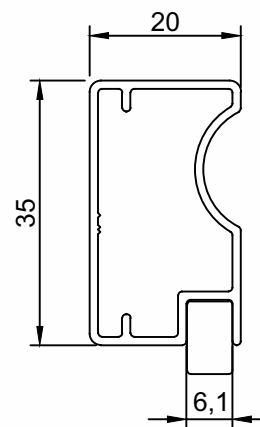

PMO-090	Puxador Porta
Peso (Kg/m)	Perfis De Encaixe:
0,349	

PMO-088	Puxador Porta
Peso (Kg/m)	Perfis De Encaixe:
0,366	

DV-476	Puxador Porta
Peso (Kg/m)	Perfis De Encaixe:
0,379	

PMO-059	Puxador Porta
Peso (Kg/m)	Perfis De Encaixe:
0,355	