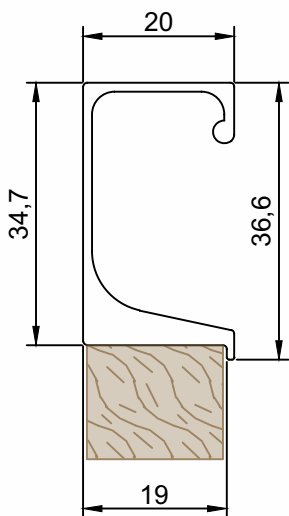

PMO-045 Puxador Gola - Encaixe

Peso (Kg/m)	Perfis De Encaixe:
0,365	Tz85 (Esquadrimax)

PMO-049 Puxador Gola - Encaixe

Peso (Kg/m)	Perfis De Encaixe:
0,380	Tz86 (Esquadrimax)

PMO-035 Folha Gola - Tap

Peso (Kg/m)	Perfis De Encaixe:
0,316	