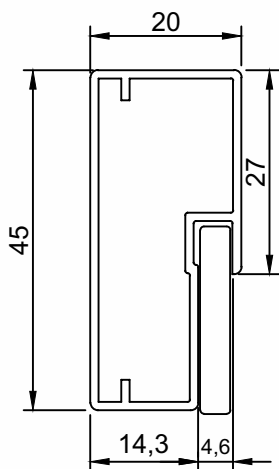

PMO-052	Folha Vertical e Horizontal
Peso (Kg/m)	Perfis De Encaixe:
0,415