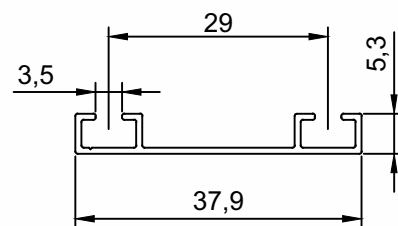

PMO-082	Trilho Superior
Peso (Kg/m)	Perfis De Encaixe: PMO-005 DV-348
0,136