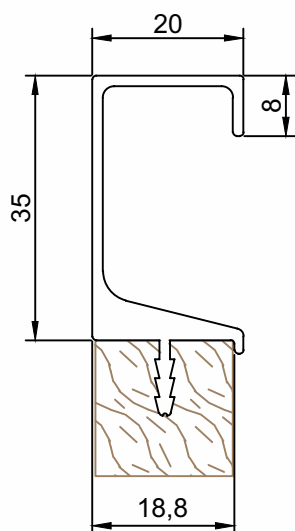

DV-359	Puxador Gola - Espiga
Peso (Kg/m)	Perfis De Encaixe:
0,474