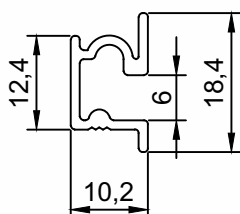

DV-360	Suporte - Caixa De Divisória
Peso (Kg/m)	Perfis De Encaixe:
0,152