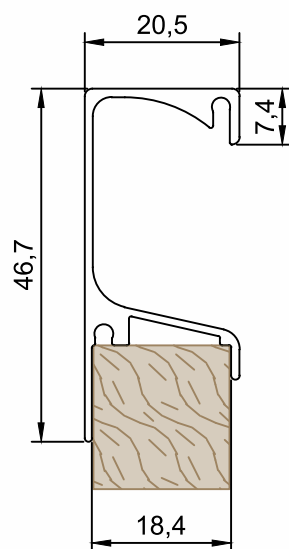

PMO-049 Puxador Gola - Encaixe

Peso (Kg/m)	Perfis De Encaixe:
0,380	Tz86 (Esquadrimax)