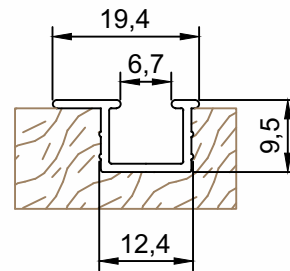

PMO-01	Trilho Embutir
Peso (Kg/m)	Perfis De Encaixe:
0,116