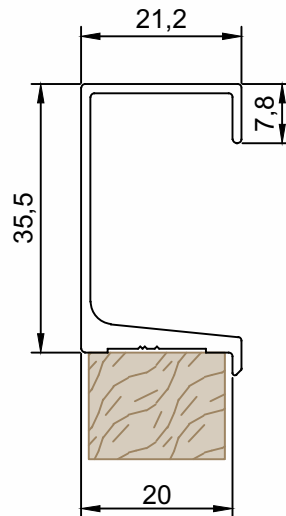

DV-352	Puxador Gola - Stick
Peso (Kg/m)	Perfis De Encaixe: DV-591
0,360