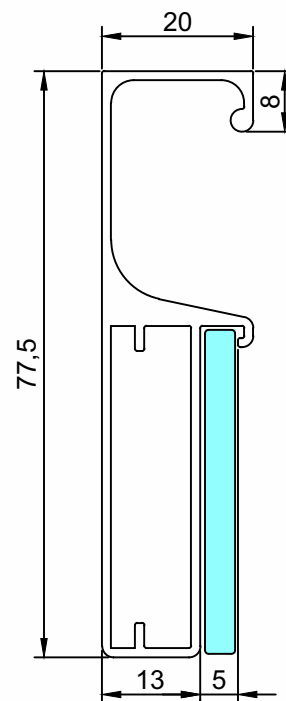

PMO-035 Folha Com Puxador
Peso (Kg/m) 0,733
Perfis De Encaixe: PMO-010

Perfis sujeitos a alterações sem aviso prévio.