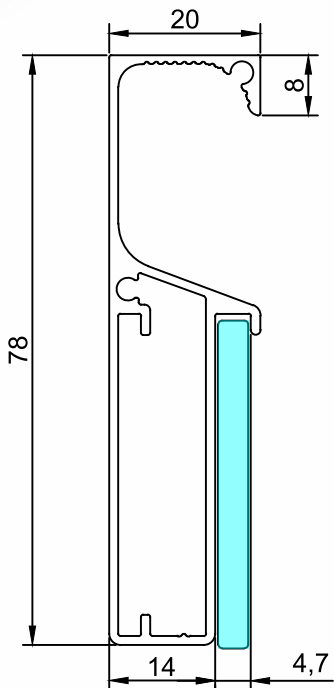

PMO-091	Puxador Gola - Tap
Peso (Kg/m)	Perfis De Encaixe: PMO-002
0,670