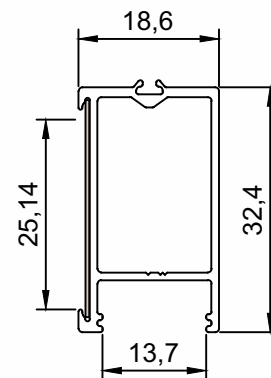

DV-413	Cabideiro Obilongo
Peso (Kg/m)	Perfis De Encaixe:
0,243	

PMO-038	Cabideiro Obilongo
Peso (Kg/m)	Perfis De Encaixe:
0,460	

DV-447	Cabideiro Obilongo
Peso (Kg/m)	Perfis De Encaixe:
0,289	

DV-519	Cabideiro C/ Fita De Borda
Peso (Kg/m)	Perfis De Encaixe:
0,252	