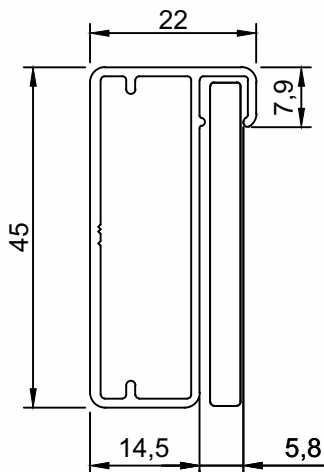

DV-582	Folha Vertical e Horizontal
Peso (Kg/m)	Perfis De Encaixe:
0,438