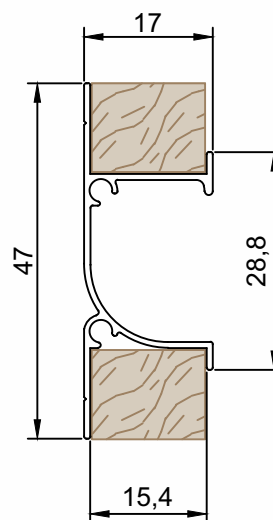

PMO-009	Puxador Gola - Stick
Peso (Kg/m)	Perfis De Encaixe: PMO-002
0,443	

DV-352	Puxador Gola - Stick
Peso (Kg/m)	Perfis De Encaixe: DV-591
0,360