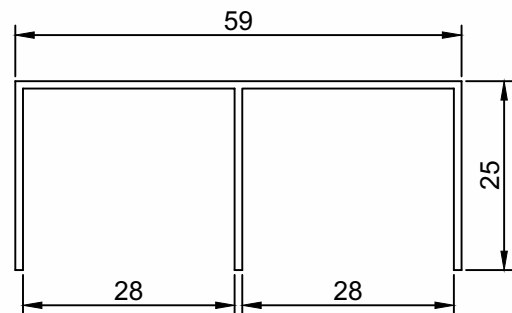

PMO-005	Trilho Superior
Peso (Kg/m)	Perfis De Encaixe:
0,346	PMO-003 PMO-082 DV-638 DV-349

DV-348	Trilho Superior
Peso (Kg/m)	Perfis De Encaixe:
0,523	PMO-003 PMO-082 DV-638 DV-349

PMO-500	Trilho Superior
Peso (Kg/m)	Perfis De Encaixe:
0,390	PMO-003 PMO-81