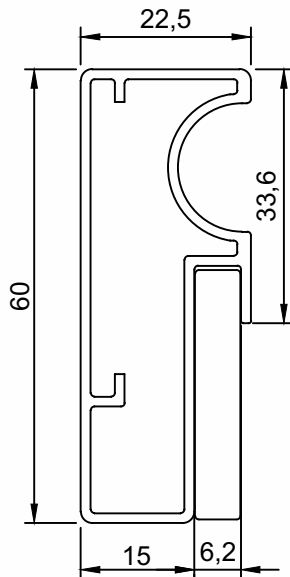

DV-318	Puxador Porta
Peso (Kg/m)	Perfis De Encaixe:
0,669