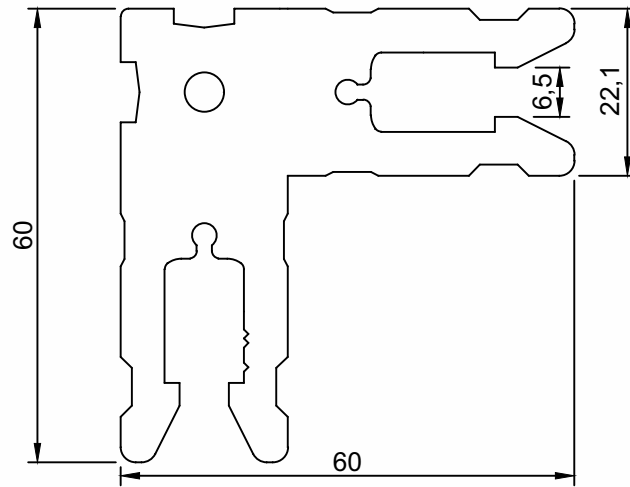

DV-454	Cantoneira De Ligação
Peso (Kg/m)	Perfis De Encaixe:
4,041	

DV-601	Cantoneira De Ligação
Peso (Kg/m)	Perfis De Encaixe:
3,024	

Perfis sujeitos a alterações sem aviso prévio.

DV-559	Trava Das Mesas
Peso (Kg/m)	Perfis De Encaixe:
1,833	