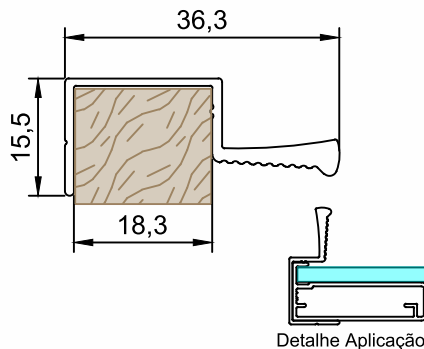

PMO-094	Puxador Encaixe - Tap
Peso (Kg/m)	Perfis De Encaixe:
0,250