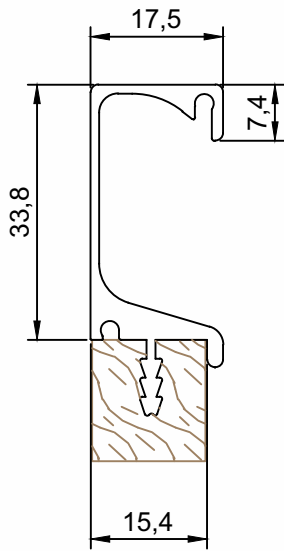

PMO-047	Puxador Gola - Espiga
Peso (Kg/m)	Perfis De Encaixe:
0,427	Tz85 (Esquadrimax)