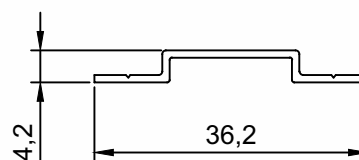

PMO-084	Puxador Stick
Peso (Kg/m)	Perfis De Encaixe:
0,273	

PMO-087	Puxador Stick
Peso (Kg/m)	Perfis De Encaixe:
0,309	

PMO-076	Folha Sup. e Inf. Porta Divisória
Peso (Kg/m)	Perfis De Encaixe:
0,467	PMO-075