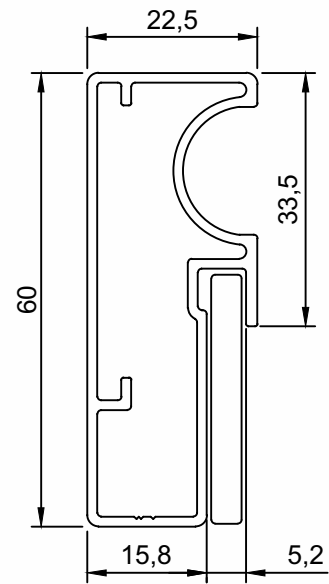

PMO-040	Puxador Porta
Peso (Kg/m)	Perfis De Encaixe:
0,498	

DV-465	Puxador Porta
Peso (Kg/m)	Perfis De Encaixe:
0,567	

PMO-034	Puxador Porta
Peso (Kg/m)	Perfis De Encaixe:
0,651	

PMO-042	Puxador Porta
Peso (Kg/m)	Perfis De Encaixe:
0,548	