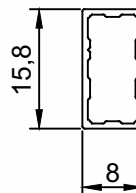

PMO-070	Travessa Vertical e Horizontal
Peso (Kg/m)	Perfis De Encaixe:
0,098