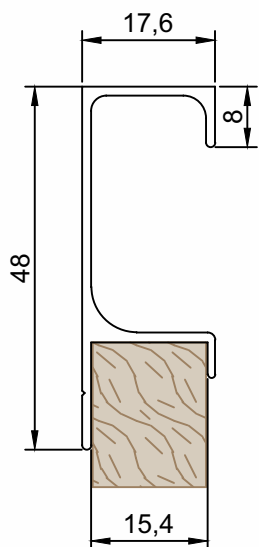

PMO-037 Puxador Gola - Encaixe
Peso (Kg/m) 0,315
Perfis De Encaixe: