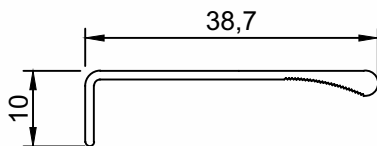

PMO-073	Puxador
Peso (Kg/m)	Perfis De Encaixe: PMO-002 - PMO-004
0,175