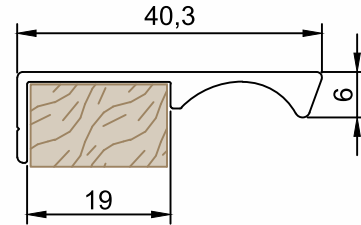

PMO-083	Puxador Encaixe
Peso (Kg/m)	Perfis De Encaixe:
0,269