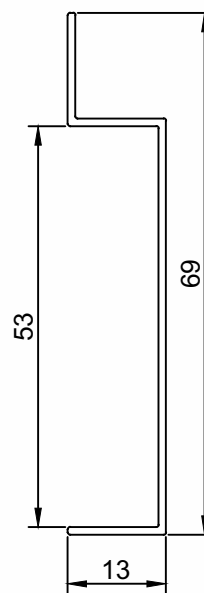

PMO-077	Acabamento Vidro Usinado
Peso (Kg/m)	Perfis De Encaixe:
0,253