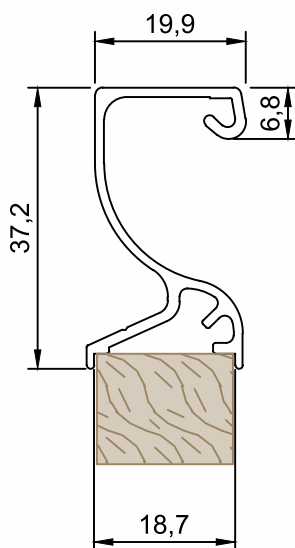

PMO-069 Puxador Gol - Encaixe

Peso (Kg/m)	Perfis De Encaixe:
0,346