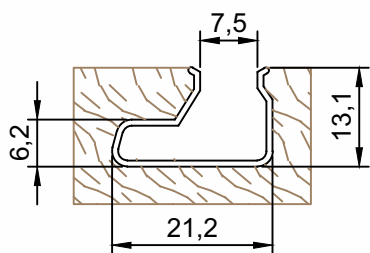

DV-576	Cabideiro C/ Fita De Borda
Peso (Kg/m)	Perfis De Encaixe:
0,302	

PMO-050	Puxador Stick
Peso (Kg/m)	Perfis De Encaixe:
0,276	

Detalhe Aplicação

PMO-060	Puxador Oculito
Peso (Kg/m)	Perfis De Encaixe:
0,256	PMO-014 - PMO-048