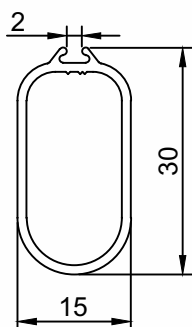

DV-413	Cabideiro Obilongo
Peso (Kg/m)	Perfis De Encaixe:
0,243