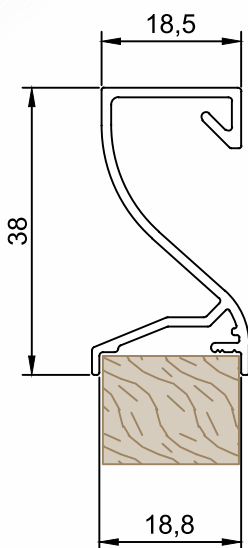

DV-622 Puxador Gola - Encaixe

Peso (Kg/m)	Perfis De Encaixe:
0,335