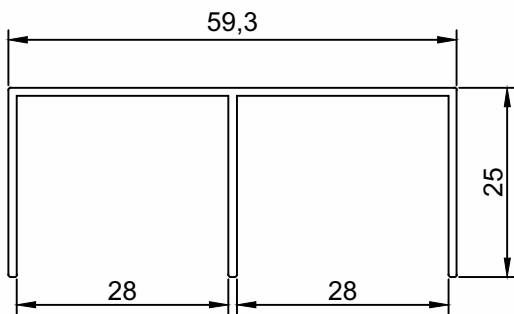

PMO-005	Trilho Superior
Peso (Kg/m)	Perfis De Encaixe:
0,346	PMO-003 PMO-082 DV-638 DV-349

DV-348	Trilho Superior
Peso (Kg/m)	Perfis De Encaixe:
0,523	PMO-003 PMO-082 DV-638 DV-349

PMO-500	Trilho Superior
Peso (Kg/m)	Perfis De Encaixe:
0,390	PMO-003 PMO-81