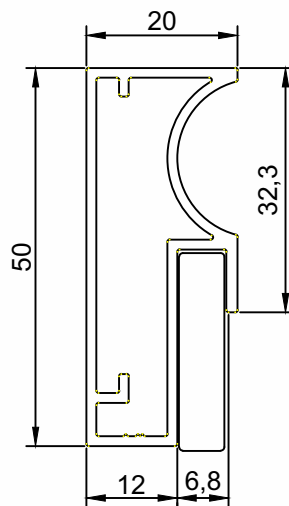

DV-465	Puxador Porta
Peso (Kg/m)	Perfis De Encaixe:
0,567