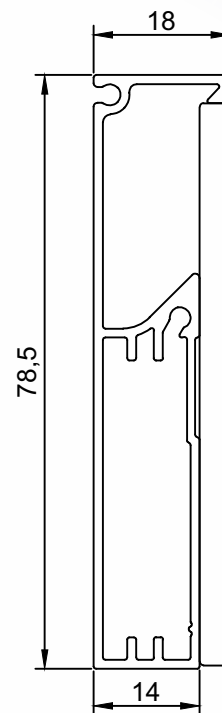

TP-246	Folha Vertical e Horizontal
Peso (Kg/m)	Perfis De Encaixe:
1,040	

PMO-020 Puxador Gola
Peso (Kg/m) 0,655
Perfis De Encaixe: PMO-048
Ponteira: TPMO020 (Esquadrimax)