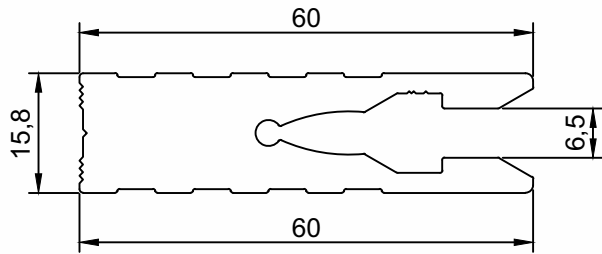

DV-454	Cantoneira De Ligação
Peso (Kg/m)	Perfis De Encaixe:
4,041	

DV-601	Cantoneira De Ligação
Peso (Kg/m)	Perfis De Encaixe:
3,024	

Perfis sujeitos a alterações sem aviso prévio.

DV-559	Trava Das Mesas
Peso (Kg/m)	Perfis De Encaixe:
1,833	