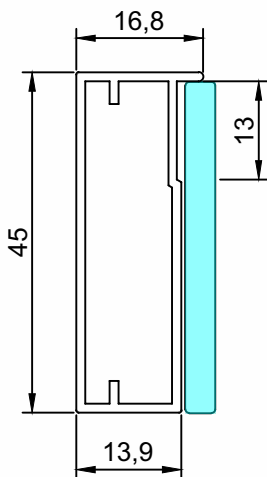

PMO-014	Folha Vertical e Horizontal
Peso (Kg/m)	Perfis De Encaixe: DV-562
0,393