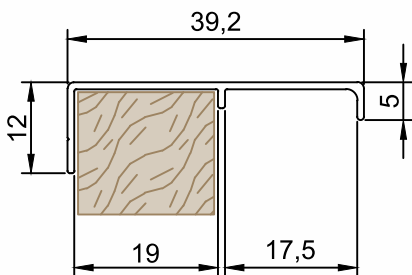

PMO-023	Puxador Encaixe
Peso (Kg/m)	Perfis De Encaixe:
0,139