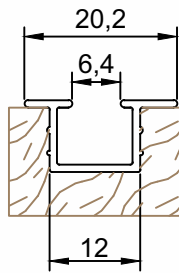

DV-671	Trilho Embutir
Peso (Kg/m)	Perfis De Encaixe:
0,111