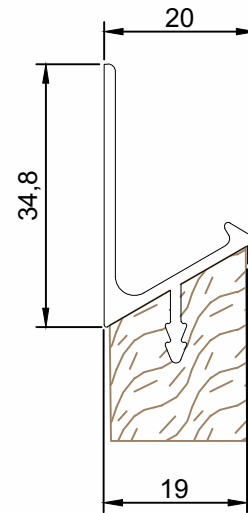

PMO-085	Puxador Oculto - Espiga
Peso (Kg/m)	Perfis De Encaixe:
0,300