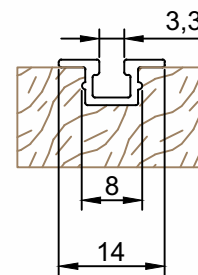

DV-560	Trilho Inferior Simples
Peso (Kg/m)	Perfis De Encaixe:
0,127	

DV-671	Trilho Embutir
Peso (Kg/m)	Perfis De Encaixe:
0,111	

PMO-01	Trilho Embutir
Peso (Kg/m)	Perfis De Encaixe:
0,116	

DV-534	Trilho Embutir
Peso (Kg/m)	Perfis De Encaixe:
0,071	