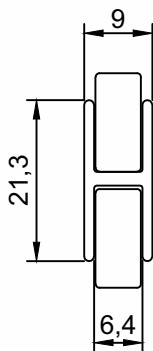

PMO-033	Travessa Vertical e Horizontal
Peso (Kg/m)	Perfis De Encaixe: DV-475
0,178