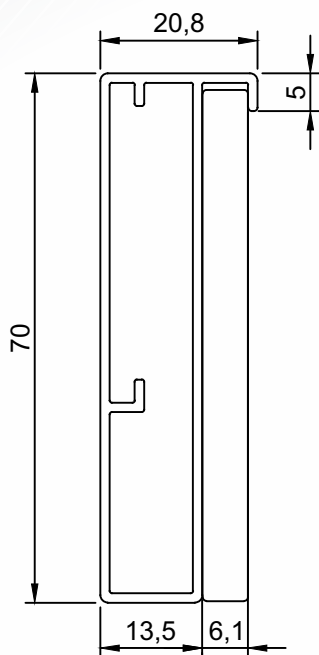

PMO-072	Folha Com Puxador
Peso (Kg/m)	Perfis De Encaixe:
0,496	PMO-002

PMO-063	Folha Vertical e Horizontal
Peso (Kg/m)	Perfis De Encaixe:
0,619