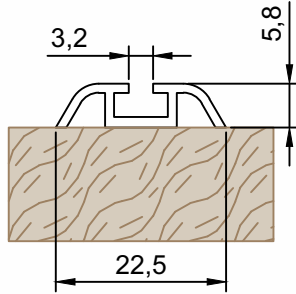

PMO-021	Trilho Inferior Simples
Peso (Kg/m)	Perfis De Encaixe:
0,133