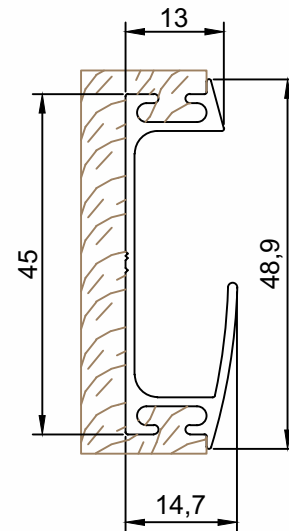

DV-616	Puxador Cava
Peso (Kg/m)	Perfis De Encaixe:
0,370