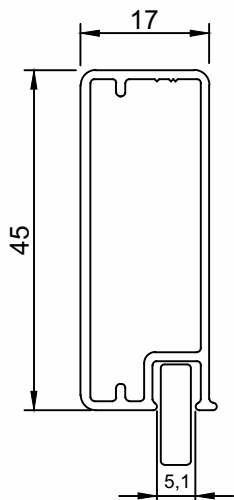

DV-472	Folha Vertical e Horizontal
Peso (Kg/m)	Perfis De Encaixe:
0,420