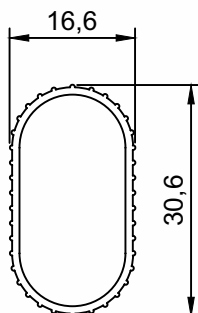

BK-450	Cabideiro Obilongo
Peso (Kg/m)	Perfis De Encaixe:
0,216