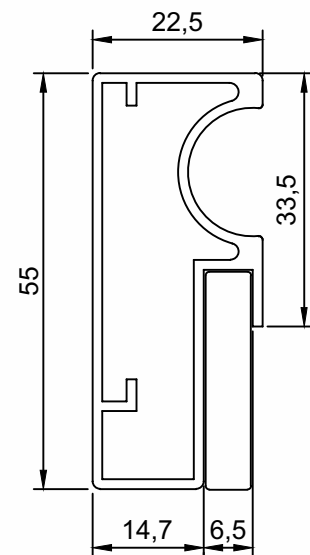

PMO-034	Puxador Porta
Peso (Kg/m)	Perfis De Encaixe:
0,651