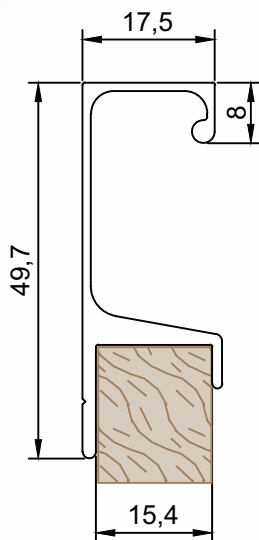

PMO-013 Puxador Gola - Encaixe
Peso (Kg/m) 0,404
Perfis De Encaixe: