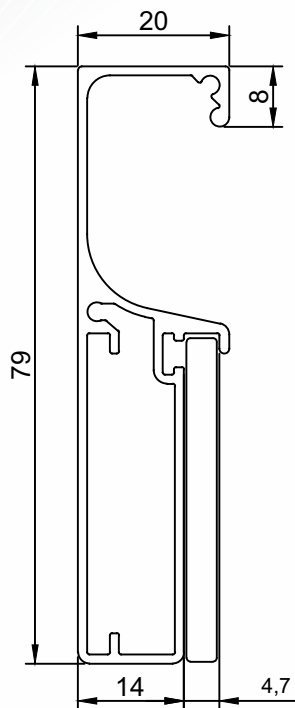

PMO-046 Puxador Gola
Peso (Kg/m) 0,706
Perfis De Encaixe: PMO-066
Ponteira: TPMO026 (Esquadrimax)