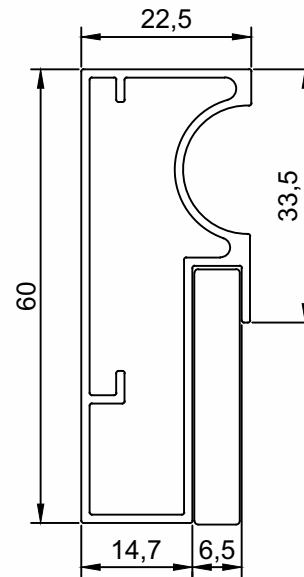

PMO-008	Puxador Porta
Peso (Kg/m)	Perfis De Encaixe:
0,583	

Perfis sujeitos a alterações sem aviso prévio.