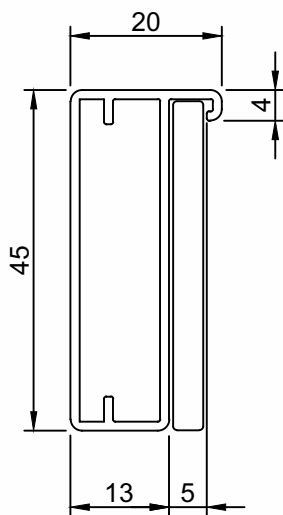

PMO-010	Folha Vertical e Horizontal
Peso (Kg/m)	Perfis De Encaixe:
0,410	PMO-035