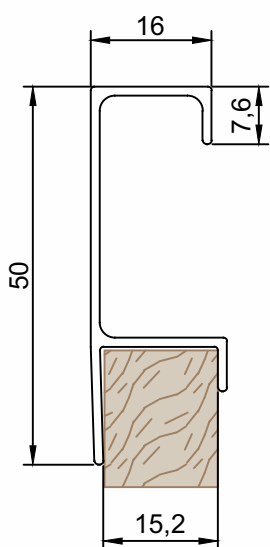

DV-341 Puxador Gola - Encaixe
Peso (Kg/m) 0,311
Perfis De Encaixe: