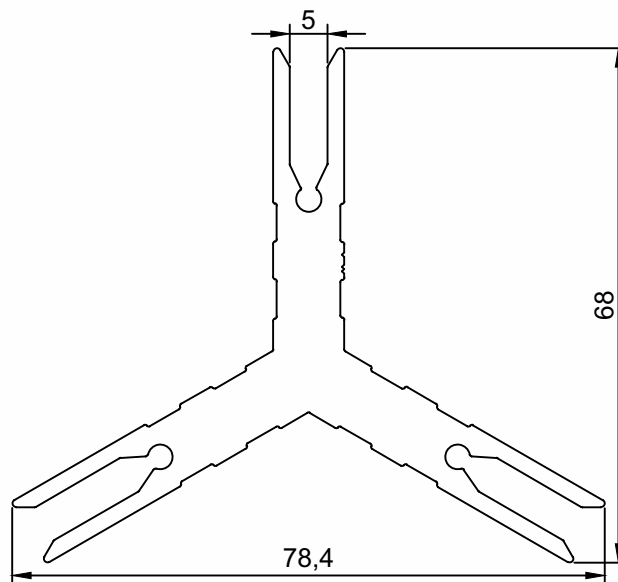

DV-611	Triângulo De Ligação
Peso (Kg/m)	Perfis De Encaixe:
2,265	

Perfis sujeitos a alterações sem aviso prévio.