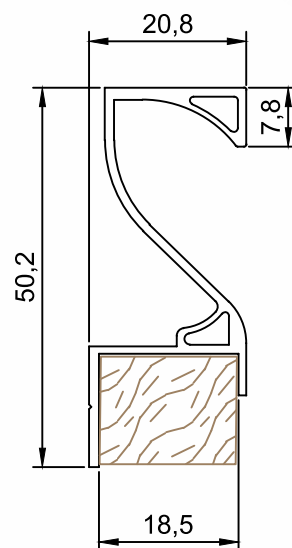

Perfis sujeitos a alterações sem aviso prévio.

DV-622 Puxador Gola - Encaixe

Peso (Kg/m)	Perfis De Encaixe:
0,335	

PMO-069 Puxador Gol - Encaixe

Peso (Kg/m)	Perfis De Encaixe:
0,346	

PMO-024 Puxador Gola

Peso (Kg/m)	Perfis De Encaixe:
0,403	TZPMO024 (Esquadrimax)