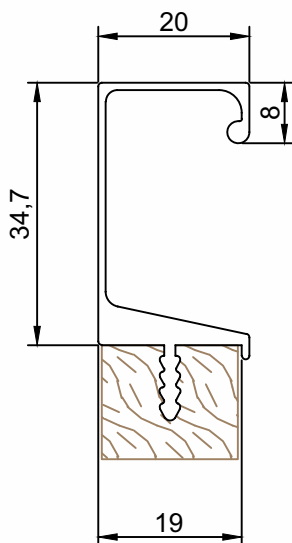

DV-593	Puxador Gola
Peso (Kg/m)	Perfis De Encaixe: DV-591
0,653	

DV-562	Puxador Gola
Peso (Kg/m)	Perfis De Encaixe: DV-475
0,637	

DV-623	Puxador Gola
Peso (Kg/m)	Perfis De Encaixe:
0,615	

PMO-017	Puxador Gola - Espiga
Peso (Kg/m)	Perfis De Encaixe:
0,419	