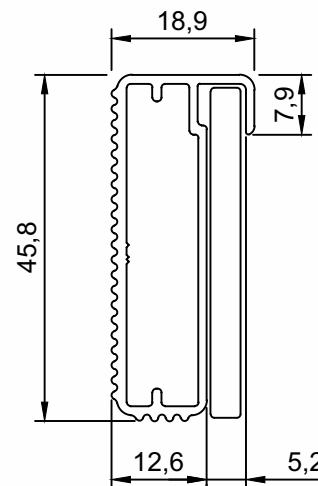

DV-536	Folha Vertical e Horizontal
Peso (Kg/m)	Perfis De Encaixe:
0,453