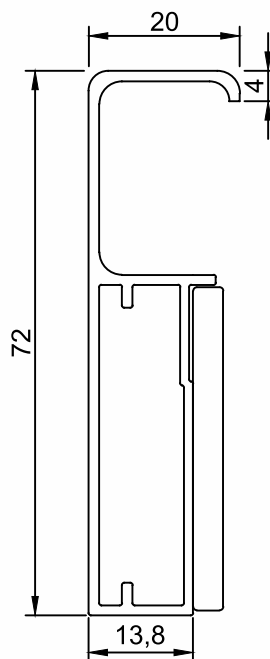

DV-623	Puxador Gola
Peso (Kg/m)	Perfis De Encaixe:
0,615