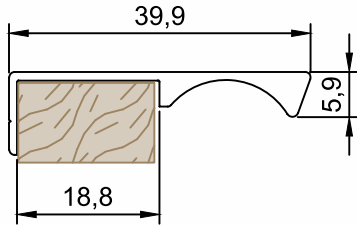

DV-568	Puxador Cava
Peso (Kg/m)	Perfis De Encaixe:
0,311	

DV-612	Puxador Cava
Peso (Kg/m)	Perfis De Encaixe:
0,362	

DV-616	Puxador Cava
Peso (Kg/m)	Perfis De Encaixe:
0,370	

DV-484	Puxador Cava - LED
Peso (Kg/m)	Perfis De Encaixe:
0,407	