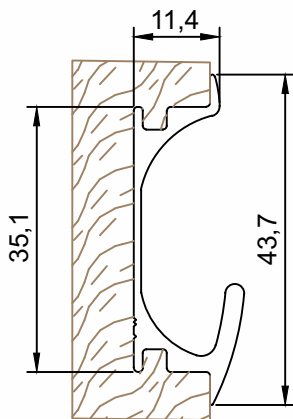

DV-612	Puxador Cava
Peso (Kg/m)	Perfis De Encaixe:
0,362