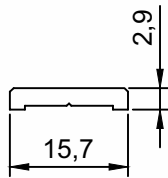

DV-358	Acessórios
Peso (Kg/m)	Perfis De Encaixe:
0,104