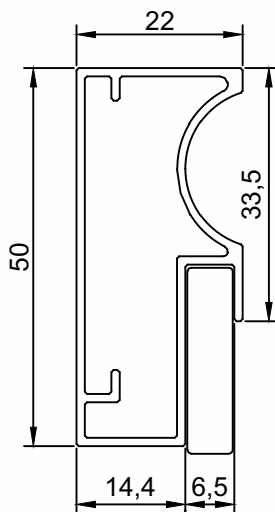

DV-587	Puxador Porta
Peso (Kg/m)	Perfis De Encaixe:
0,359	

DV-603	Puxador Porta
Peso (Kg/m)	Perfis De Encaixe:
0,565	

DV-619	Puxador Porta
Peso (Kg/m)	Perfis De Encaixe:
0,435	

PMO-022	Puxador Porta
Peso (Kg/m)	Perfis De Encaixe:
0,506	