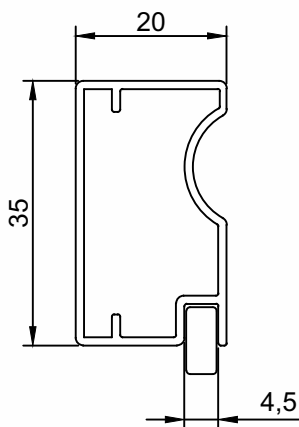

PMO-059	Puxador Porta
Peso (Kg/m)	Perfis De Encaixe:
0,355