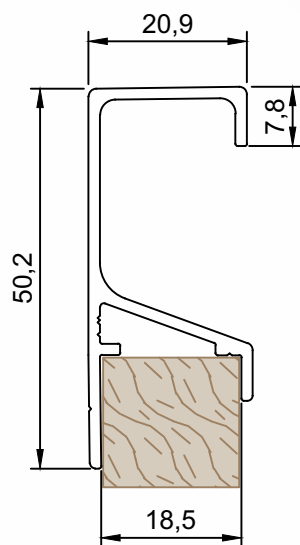

23,5

DV-467	Puxador Gola - LED
Peso (Kg/m)	Perfis De Encaixe:
0,683	

PMO-013 Puxador Gola - Encaixe
Peso (Kg/m) 0,404
Perfis De Encaixe:

PMO-015 Puxador Gol - Encaixe
Peso (Kg/m) 0,429
Perfis De Encaixe: