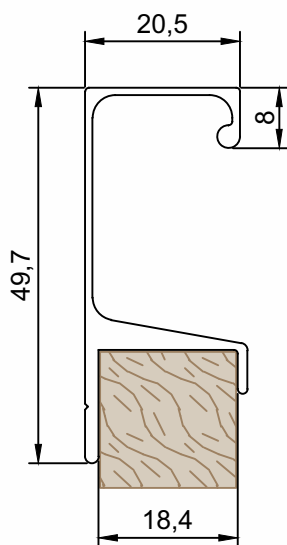

PMO-015 Puxador Gol - Encaixe
Peso (Kg/m) 0,429
Perfis De Encaixe: