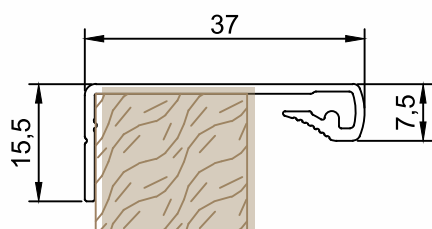

PMO-061 Puxador Facetado
Peso (Kg/m) 0,237
Perfis De Encaixe: TZPMO061 (ESQUADRIMAX)