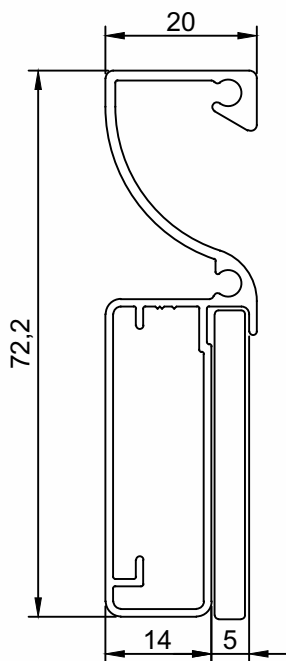

DV-592 Puxador Gola
Peso (Kg/m) 0,618
Perfis De Encaixe: DV-590