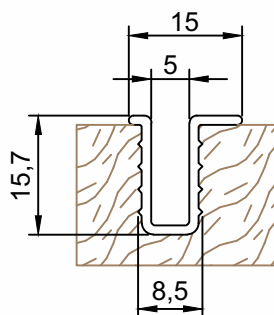

PMO-029	Trilho Embutir
Peso (Kg/m)	Perfis De Encaixe:
0,150