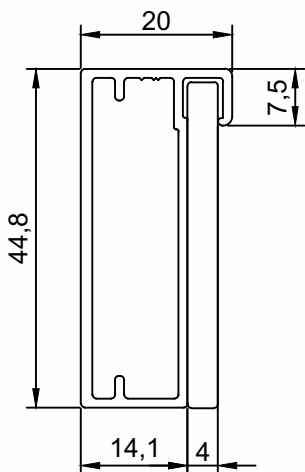

DV-475	Folha Vertical e Horizontal
Peso (Kg/m)	Perfis De Encaixe: DV-562
0,466