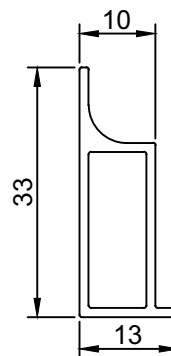

Detalhe Aplicação

PMO-060	Puxador Oculito
Peso (Kg/m)	Perfis De Encaixe:
0,256	PMO-014 - PMO-048