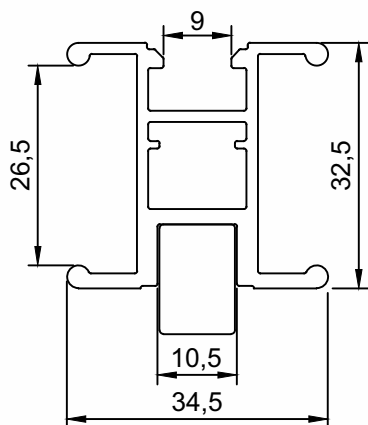

PMO-075	Montante - Portas Divisórias
Peso (Kg/m)	Perfis De Encaixe:
0,676	PMO-076