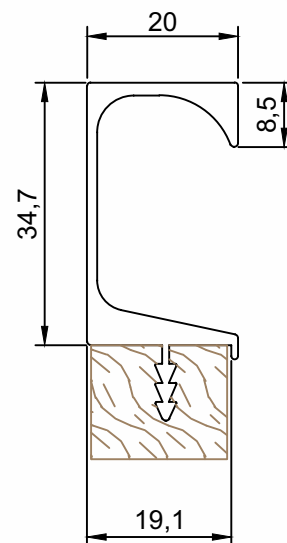

PMO-053	Puxador Gola - Espiga
Peso (Kg/m)	Perfis De Encaixe:
0,574