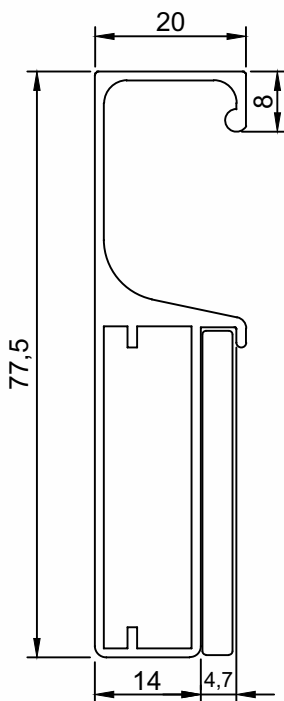

PMO-036 Puxador Gola
Peso (Kg/m) 0,733
Perfis De Encaixe: PMO-002