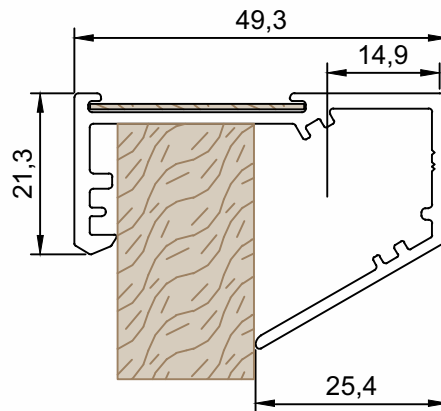

PMO-073	Puxador
Peso (Kg/m)	Perfis De Encaixe: PMO-002 - PMO-004
0,175	

PMO-074	Puxador
Peso (Kg/m)	Perfis De Encaixe: PMO-002 - PMO-004
0,156	

PMO-067	Puxador
Peso (Kg/m)	Perfis De Encaixe:
0,150	

DV-594	Puxador 45°
Peso (Kg/m)	Perfis De Encaixe:
0,304	