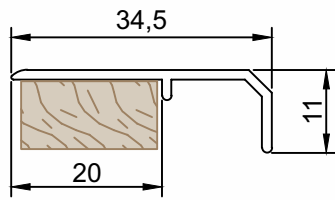

PMO-043	Puxador
Peso (Kg/m)	Perfis De Encaixe: PMO-002 - PMO-004
0,156