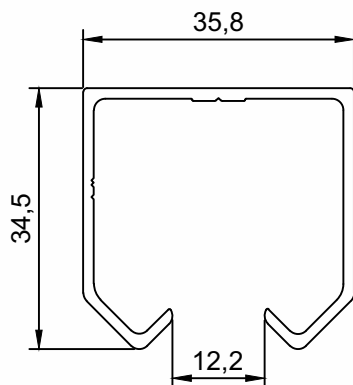

DV-533	Trilho Superior
Peso (Kg/m)	Perfis De Encaixe:
0,136	

DV-532	Trilho Superior
Peso (Kg/m)	Perfis De Encaixe:
0,136