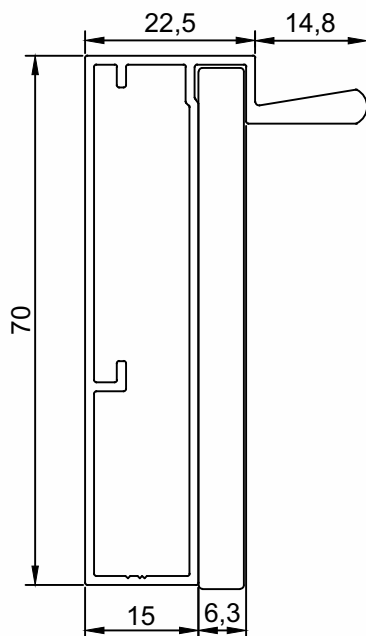

PMO-071	Folha Com Puxador
Peso (Kg/m)	Perfis De Encaixe:
0,497	PMO-004

DV-596	Folha Vertical e Horizontal
Peso (Kg/m)	Perfis De Encaixe:
0,756	

Perfis sujeitos a alterações sem aviso prévio.