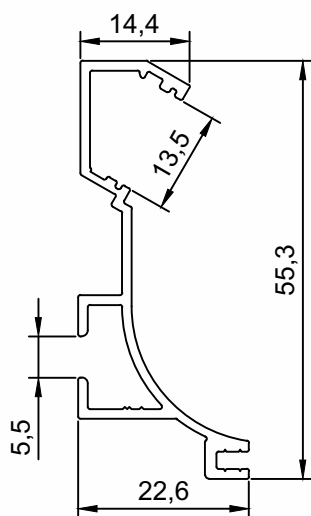

DV-484	Puxador Cava - LED
Peso (Kg/m)	Perfis De Encaixe:
0,407