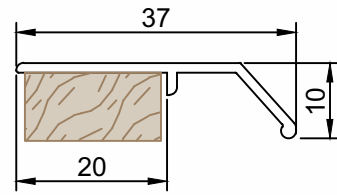

PMO-057	Puxador
Peso (Kg/m)	Perfis De Encaixe: PMO-002 - PMO-004
0,151