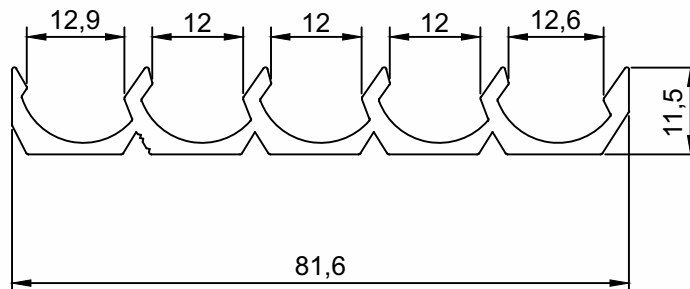

DV-443	Porta Cds
Peso (Kg/m)	Perfis De Encaixe:
0,761	

Perfis sujeitos a alterações sem aviso prévio.