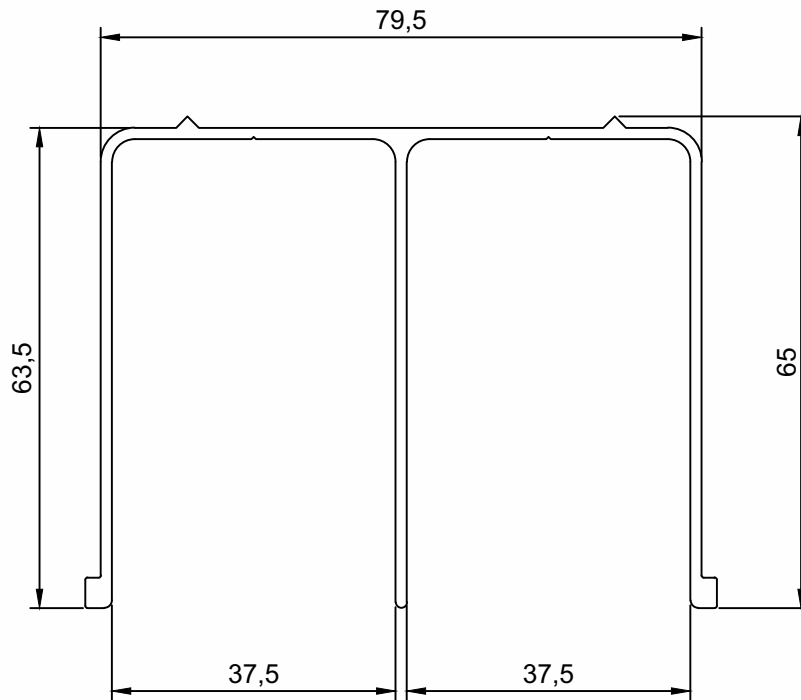

DV-385	Trilho Superior
Peso (Kg/m)	Perfis De Encaixe:
0,355	PMO-003 PMO-81

DV-533	Trilho Superior
Peso (Kg/m)	Perfis De Encaixe:
0,136	

DV-532	Trilho Superior
Peso (Kg/m)	Perfis De Encaixe:
0,136	

DV-196	Trilho Superior
Peso (Kg/m)	Perfis De Encaixe: DV-197
1,229	