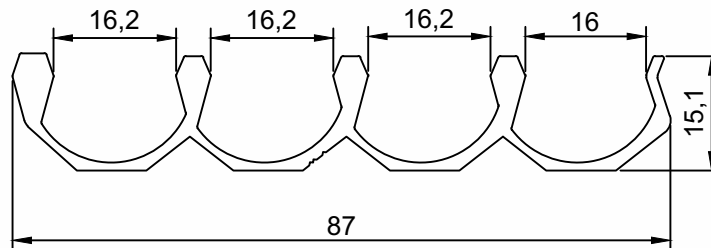

DV-358	Acessórios
Peso (Kg/m)	Perfis De Encaixe:
0,104	

DV-445	Trava do Gaveteiro
Peso (Kg/m)	Perfis De Encaixe:
0,088	

DV-579	Puxador
Peso (Kg/m)	Perfis De Encaixe:
0,161	

DV-442	Porta Cds
Peso (Kg/m)	Perfis De Encaixe:
0,764