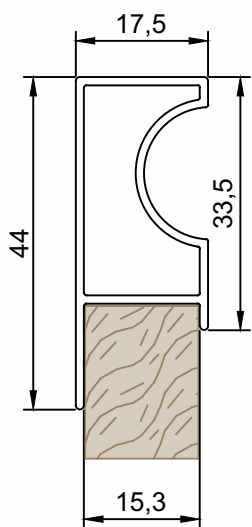

PMO-090	Puxador Porta
Peso (Kg/m)	Perfis De Encaixe:
0,349