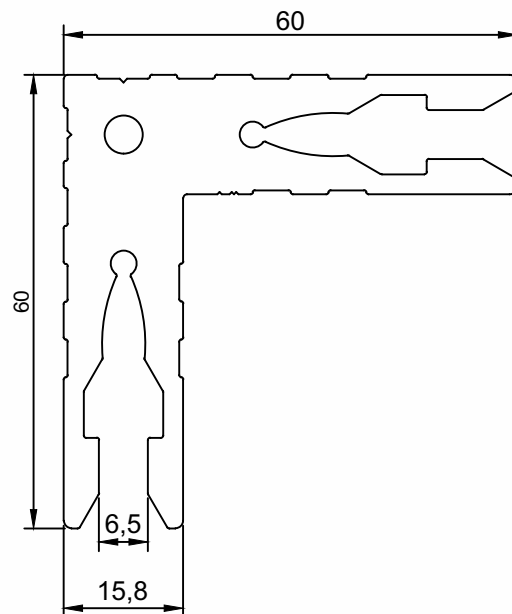

DV-454	Cantoneira De Ligação
Peso (Kg/m)	Perfis De Encaixe:
4,041	

DV-601	Cantoneira De Ligação
Peso (Kg/m)	Perfis De Encaixe:
3,024	

Perfis sujeitos a alterações sem aviso prévio.

DV-559	Trava Das Mesas
Peso (Kg/m)	Perfis De Encaixe:
1,833	