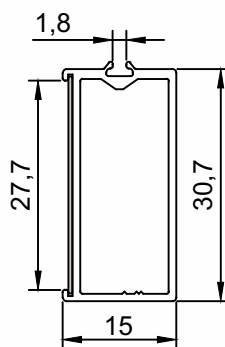

DV-519	Cabideiro C/ Fita De Borda
Peso (Kg/m)	Perfis De Encaixe:
0,252