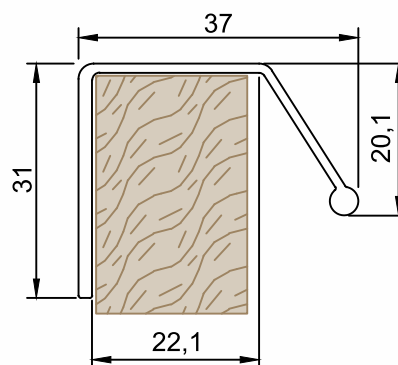

Perfis sujeitos a alterações sem aviso prévio.

DV-353 Puxador Encaixe - Anti Empeno
Peso (Kg/m) 0,471
Perfis De Encaixe:

DV-561 Puxador Encaixe
Peso (Kg/m) 0,442
Perfis De Encaixe:

PMO-019 Puxador Encaixe
Peso (Kg/m) 0,261
Perfis De Encaixe: