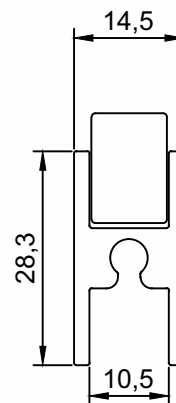

PMO-076	Folha Sup. e Inf. Porta Divisória
Peso (Kg/m)	Perfis De Encaixe:
0,467	PMO-075