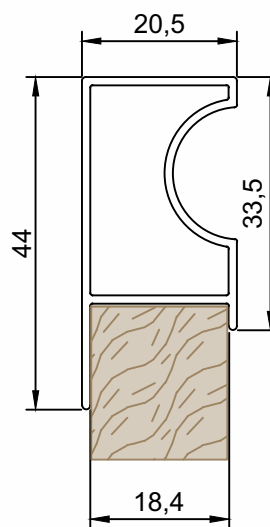

PMO-088	Puxador Porta
Peso (Kg/m)	Perfis De Encaixe:
0,366