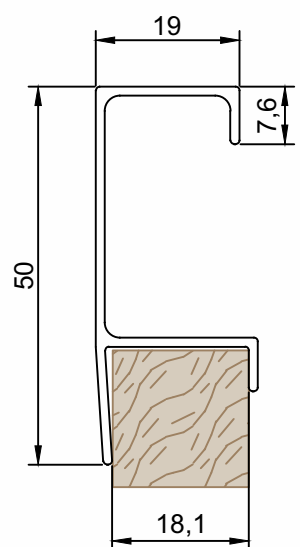

PMO-035 Folha Gola - Encaixe
Peso (Kg/m) 0,733
Perfis De Encaixe:

Perfis sujeitos a alterações sem aviso prévio.