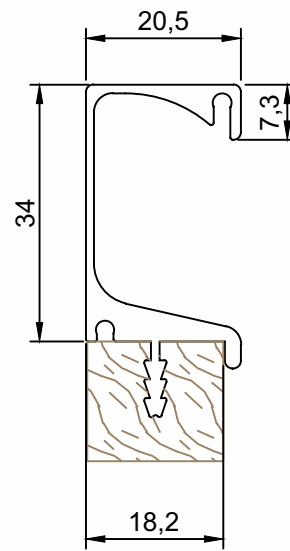

PMO-051	Puxador Gola - Espiga
Peso (Kg/m)	Perfis De Encaixe:
0,486	Tz86 (Esquadrimax)

23,5