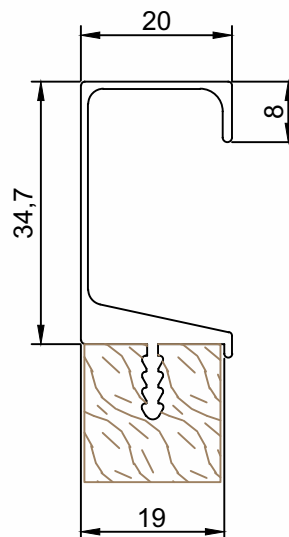

PMO-039	Puxador Gola - Espiga
Peso (Kg/m)	Perfis De Encaixe:
0,414	

Perfis sujeitos a alterações sem aviso prévio.