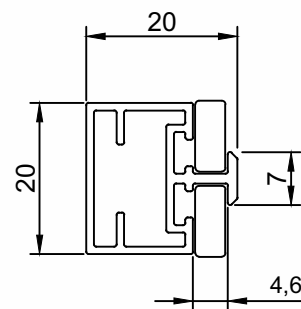

PMO-064	Travessa Vertical e Horizontal
Peso (Kg/m)	Perfis De Encaixe:
0,270