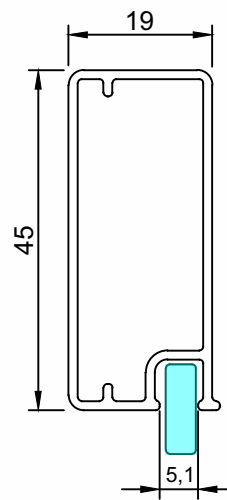

PMO-028	Folha Vertical e Horizontal
Peso (Kg/m)	Perfis De Encaixe:
0,450	

DV-474	Folha Vertical e Horizontal
Peso (Kg/m)	Perfis De Encaixe:
0,380	

Perfis sujeitos a alterações sem aviso prévio.

DV-472	Folha Vertical e Horizontal
Peso (Kg/m)	Perfis De Encaixe:
0,420	