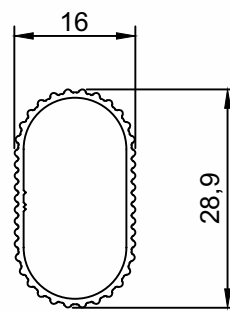

DV-450	Cabideiro Obilongo
Peso (Kg/m)	Perfis De Encaixe:
0,182