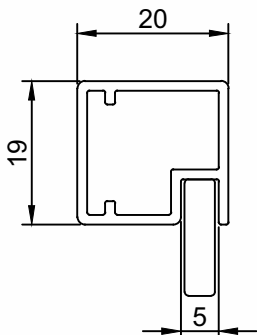

DV-583	Puxador Porta
Peso (Kg/m)	Perfis De Encaixe:
0,679	

DV-318	Puxador Porta
Peso (Kg/m)	Perfis De Encaixe:
0,669	

PMO-008	Puxador Porta
Peso (Kg/m)	Perfis De Encaixe:
0,583	

Perfis sujeitos a alterações sem aviso prévio.