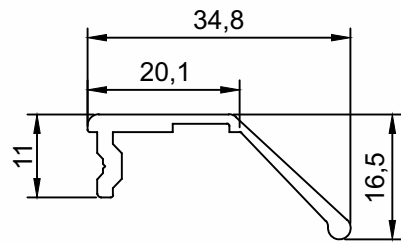

PMO-041	Puxador
Peso (Kg/m)	Perfis De Encaixe: PMO-002 - PMO-004
0,251