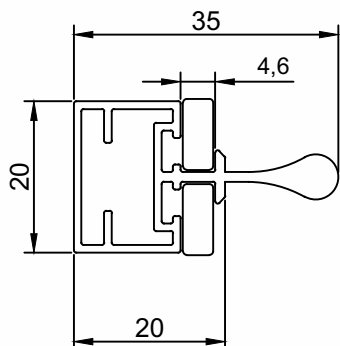

PMO-065	Travessa Vertical e Horizontal
Peso (Kg/m)	Perfis De Encaixe:
0,394	

PMO-070	Travessa Vertical e Horizontal
Peso (Kg/m)	Perfis De Encaixe:
0,098