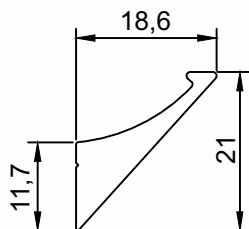

PMO-084	Puxador Stick
Peso (Kg/m)	Perfis De Encaixe:
0,273