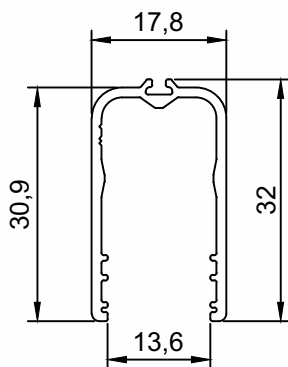

DV-447	Cabideiro Obilongo
Peso (Kg/m)	Perfis De Encaixe:
0,289