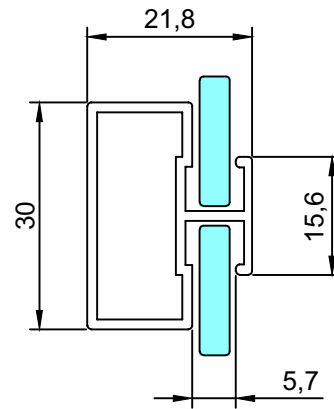

PMO-079	Puxador Gola - Central
Peso (Kg/m)	Perfis De Encaixe:
0,205	

PMO-030	Travessa Vertical e Horizontal
Peso (Kg/m)	Perfis De Encaixe:
0,378	

PMO-033	Travessa Vertical e Horizontal
Peso (Kg/m)	Perfis De Encaixe: DV-475
0,178