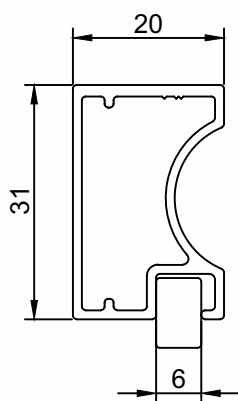

DV-476	Puxador Porta
Peso (Kg/m)	Perfis De Encaixe:
0,379