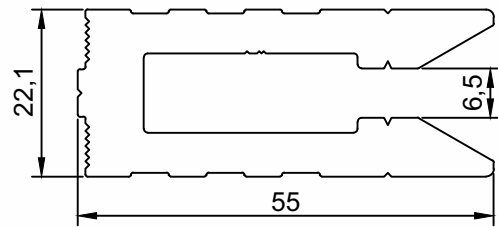

DV-454	Cantoneira De Ligação
Peso (Kg/m)	Perfis De Encaixe:
4,041	

DV-601	Cantoneira De Ligação
Peso (Kg/m)	Perfis De Encaixe:
3,024	

Perfis sujeitos a alterações sem aviso prévio.

DV-559	Trava Das Mesas
Peso (Kg/m)	Perfis De Encaixe:
1,833	