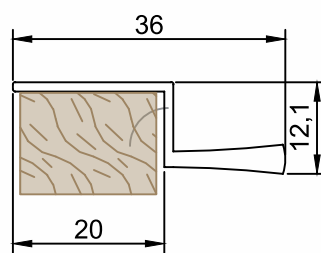

PMO-044	Puxador Encaixe
Peso (Kg/m)	Perfis De Encaixe:
0,207