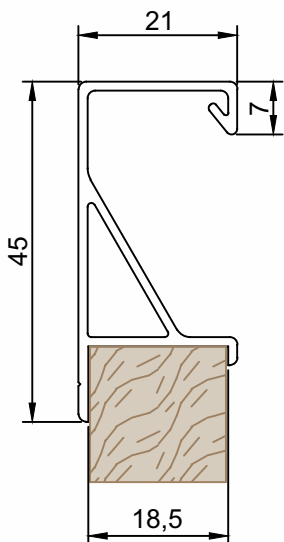

PMO-009	Puxador Gola - Stick
Peso (Kg/m)	Perfis De Encaixe: PMO-002
0,443	

DV-352	Puxador Gola - Stick
Peso (Kg/m)	Perfis De Encaixe: DV-591
0,360