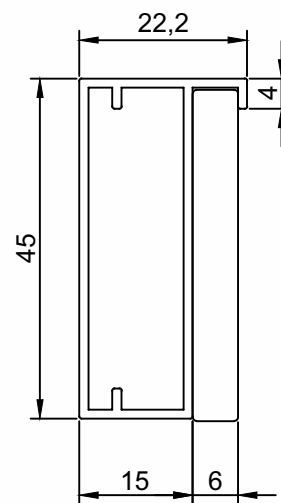

PMO-032	Folha Vertical e Horizontal
Peso (Kg/m)	Perfis De Encaixe:
0,425