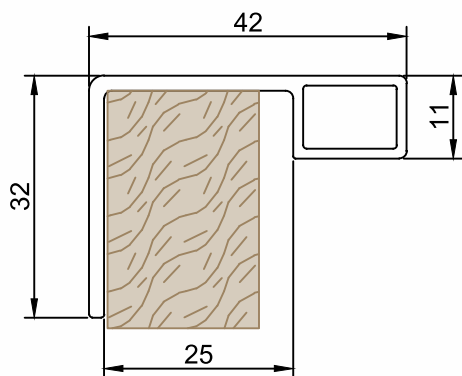

DV-353 Puxador Encaixe - Anti Empeno
Peso (Kg/m) 0,471
Perfis De Encaixe: