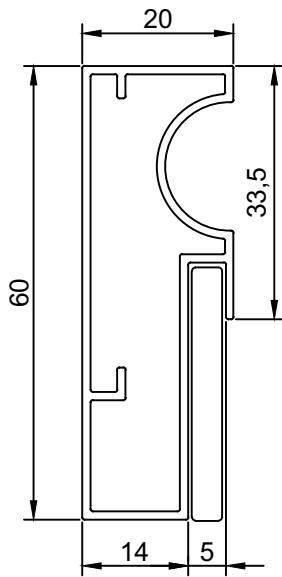

PMO-042	Puxador Porta
Peso (Kg/m)	Perfis De Encaixe:
0,548