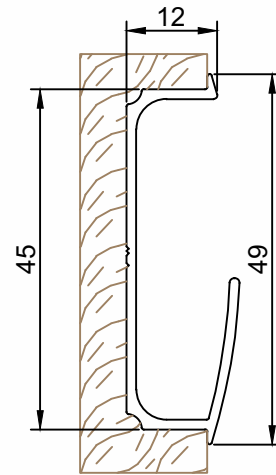

DV-560	Trilho Inferior Simples
Peso (Kg/m)	Perfis De Encaixe:
0,127	

DV-671	Trilho Embutir
Peso (Kg/m)	Perfis De Encaixe:
0,111	

PMO-01	Trilho Embutir
Peso (Kg/m)	Perfis De Encaixe:
0,116	

DV-534	Trilho Embutir
Peso (Kg/m)	Perfis De Encaixe:
0,071	

PMO-058	Trilho Embutir
Peso (Kg/m)	Perfis De Encaixe:
0,076	

PMO-029	Trilho Embutir
Peso (Kg/m)	Perfis De Encaixe:
0,150	

DV-354	Trilho Superior
Peso (Kg/m)	Perfis De Encaixe:
0,519	

PMO-031	Puxador Cava
Peso (Kg/m)	Perfis De Encaixe:
0,372	