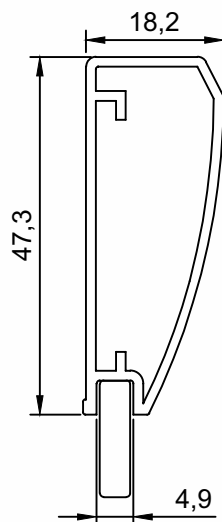

PMO-014	Folha Vertical e Horizontal
Peso (Kg/m)	Perfis De Encaixe: DV-562
0,393	

PMO-048	Folha Vertical e Horizontal
Peso (Kg/m)	Perfis De Encaixe: PMO-020
0,417	

DV-584	Folha Vertical e Horizontal
Peso (Kg/m)	Perfis De Encaixe:
0,378	

Perfis sujeitos a alterações sem aviso prévio.

DV-602	Folha Vertical e Horizontal
Peso (Kg/m)	Perfis De Encaixe:
0,421	

DV-629	Folha Vertical e Horizontal
Peso (Kg/m)	Perfis De Encaixe:
0,426	

DV-324	Folha Vertical e Horizontal
Peso (Kg/m)	Perfis De Encaixe:
0,455	