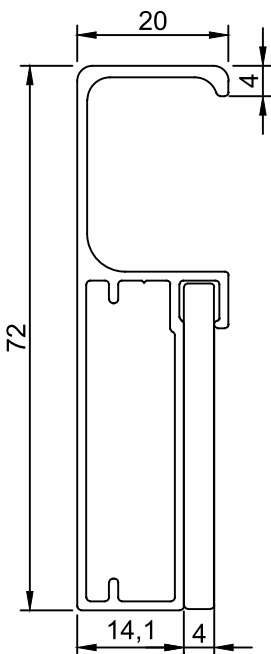

DV-562	Puxador Gola
Peso (Kg/m)	Perfis De Encaixe: DV-475
0,637