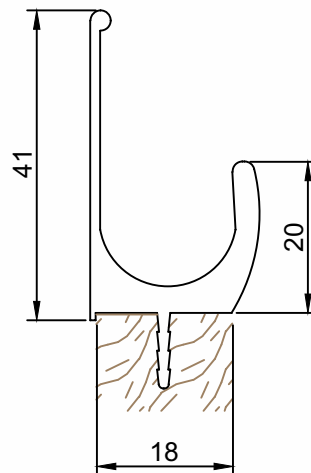

BK-415	Puxador Oculto - Espiga
Peso (Kg/m)	Perfis De Encaixe:
0,576