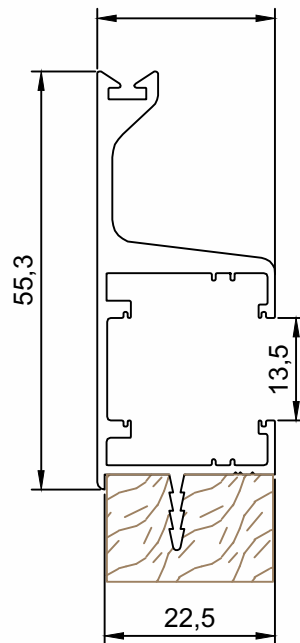

DV-467	Puxador Gola - LED
Peso (Kg/m)	Perfis De Encaixe:
0,683