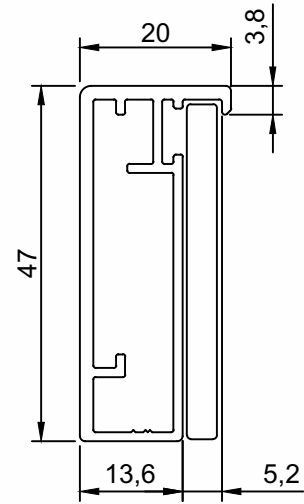

DV-508	Folha Vertical e Horizontal
Peso (Kg/m)	Perfis De Encaixe:
0,557