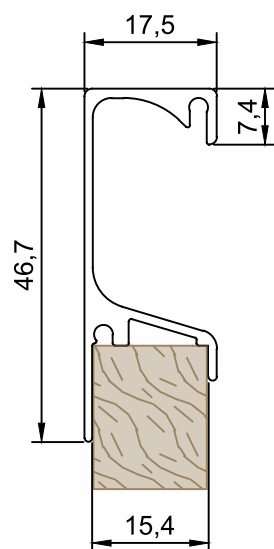

DV-598 Puxador Gola - Encaixe
Peso (Kg/m) 0,448
Perfis De Encaixe:

PMO-037 Puxador Gola - Encaixe
Peso (Kg/m) 0,315
Perfis De Encaixe:

DV-341 Puxador Gola - Encaixe
Peso (Kg/m) 0,311
Perfis De Encaixe:

PMO-035 Folha Gola - Encaixe
Peso (Kg/m) 0,733
Perfis De Encaixe:

Perfis sujeitos a alterações sem aviso prévio.

DV-622 Puxador Gola - Encaixe

Peso (Kg/m)	Perfis De Encaixe:
0,335	

PMO-069 Puxador Gol - Encaixe

Peso (Kg/m)	Perfis De Encaixe:
0,346	

PMO-024 Puxador Gola

Peso (Kg/m)	Perfis De Encaixe:
0,403	TZPMO024 (Esquadrimax)