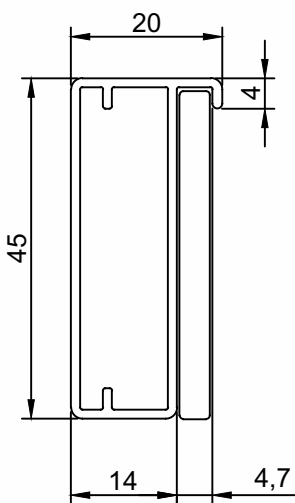

DV-583	Puxador Porta
Peso (Kg/m)	Perfis De Encaixe:
0,679	

DV-318	Puxador Porta
Peso (Kg/m)	Perfis De Encaixe:
0,669	

PMO-008	Puxador Porta
Peso (Kg/m)	Perfis De Encaixe:
0,583	

Perfis sujeitos a alterações sem aviso prévio.

DV-178	Folha Vertical e Horizontal
Peso (Kg/m)	Perfis De Encaixe:
0,288	

PMO-054	Folha Vertical e Horizontal
Peso (Kg/m)	Perfis De Encaixe:
0,286	

PMO-002	Folha Vertical e Horizontal
Peso (Kg/m)	Perfis De Encaixe:
0,410	PMO-036