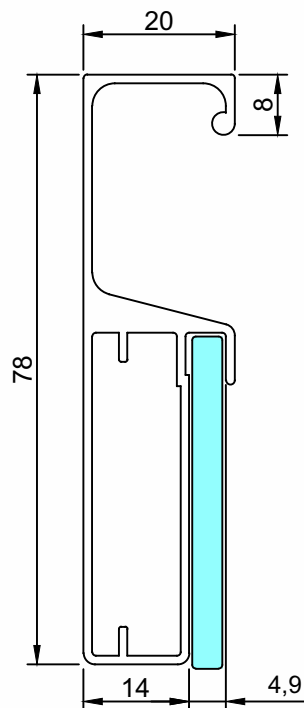

PMO-016 Puxador Gola
Peso (Kg/m) 0,728
Perfis De Encaixe: PMO-004