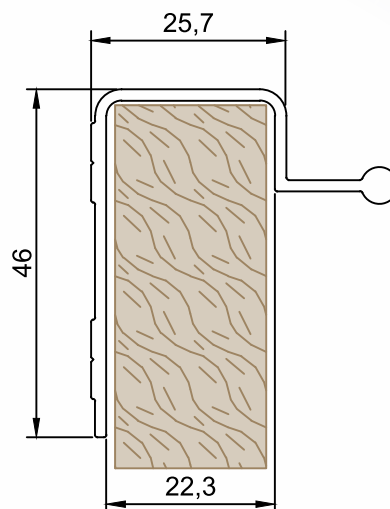

DV-561 Puxador Encaixe
Peso (Kg/m) 0,442
Perfis De Encaixe: