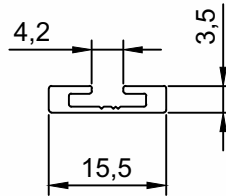

DV-445	Trava do Gaveteiro
Peso (Kg/m)	Perfis De Encaixe:
0,088