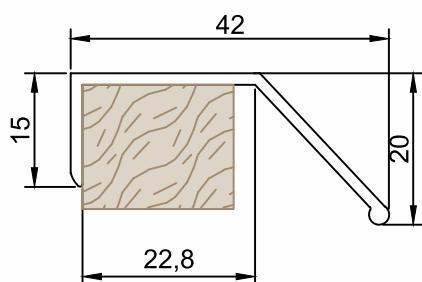

PMO-019 Puxador Encaixe
Peso (Kg/m) 0,261
Perfis De Encaixe: