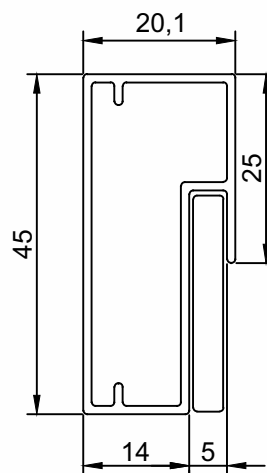

DV-316	Folha Vertical e Horizontal
Peso (Kg/m)	Perfis De Encaixe:
0,421