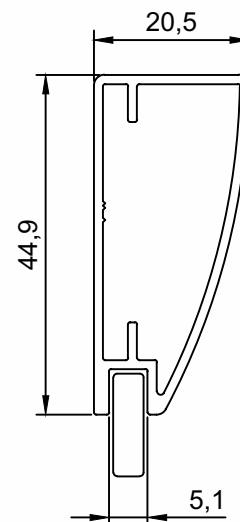

Perfis sujeitos a alterações sem aviso prévio.

DV-602	Folha Vertical e Horizontal
Peso (Kg/m)	Perfis De Encaixe:
0,421	

DV-629	Folha Vertical e Horizontal
Peso (Kg/m)	Perfis De Encaixe:
0,426	

DV-324	Folha Vertical e Horizontal
Peso (Kg/m)	Perfis De Encaixe:
0,455	