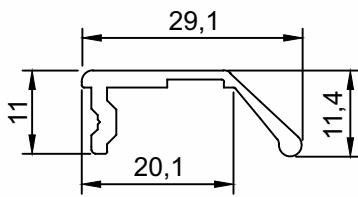

PMO-055	Puxador Encaixe
Peso (Kg/m)	Perfis De Encaixe: PMO-002 - PMO-004
0,219